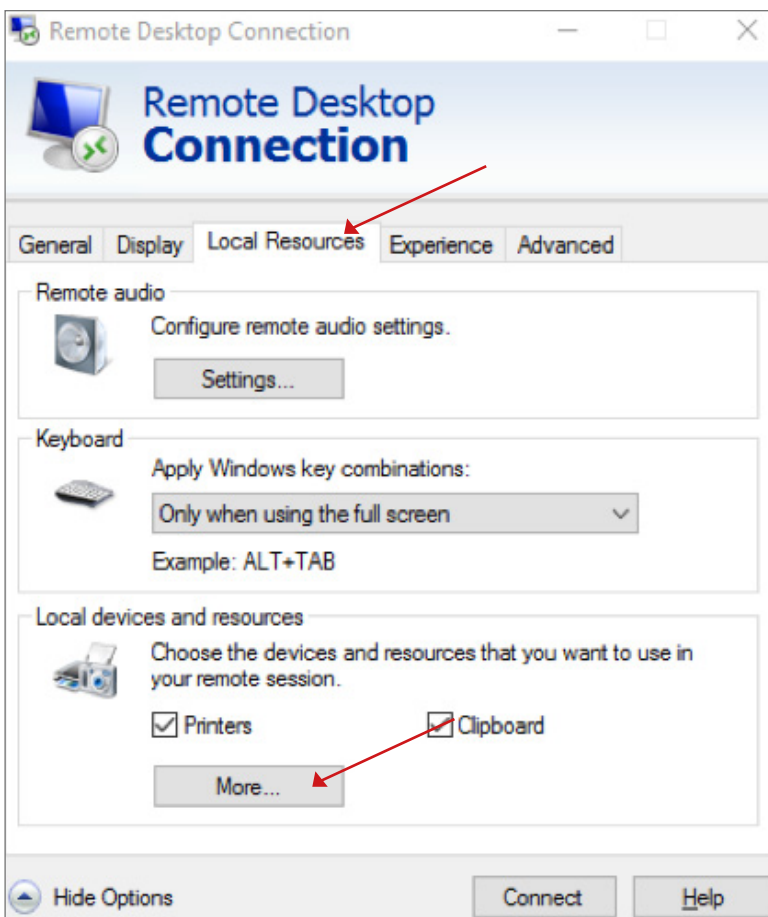

- Chọn **“Local Resources”** → **“More...”** → chọn (nhấp/đánh dấu) vào vùng thư mục EA của quý khách được đặt → click **“OK”** → click **“Connect”**