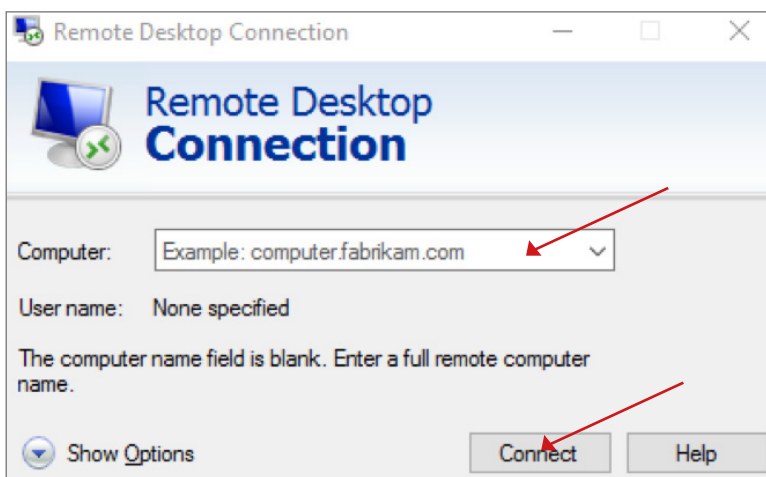

- Sau khi click vào “Kết nối máy chủ từ xa”, sẽ xuất hiện một bảng

- Vui lòng chèn địa chỉ IP của VPS và chọn “**Connect**”. Một bảng mới sẽ xuất hiện.
- Nhập tên người dùng VPS mà quý khách được cung cấp
- Nhập mật khẩu mà quý khách được cung cấp
- Chọn vào ô “**Remember me**” để quý khách có thể dễ dàng đăng nhập trong lần tiếp theo. Tuy nhiên không nên chọn nếu quý khách đang dùng chung máy tính với người khác.
- Nếu “**User name**” & “**Password**” của quý khách được điền bởi người dùng trước, vui lòng chọn “**Use a different account**”