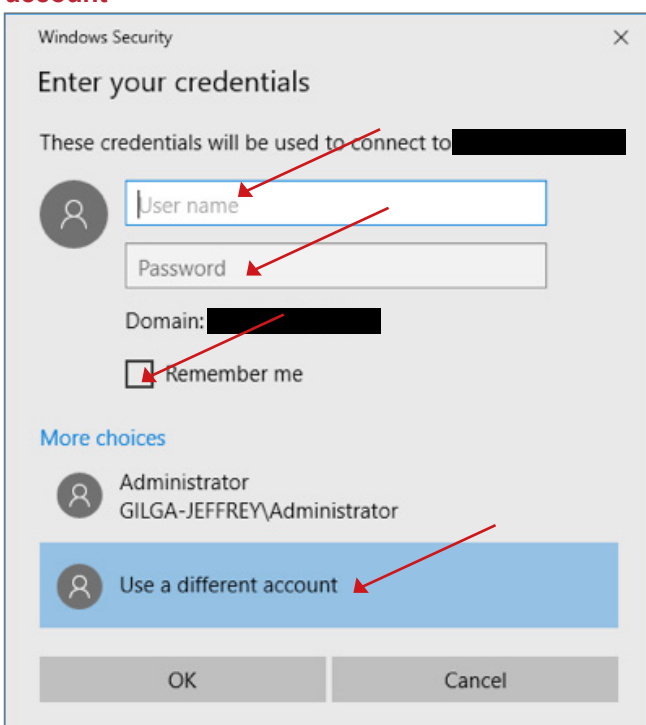

- Sau khi click vào “Kết nối máy chủ từ xa”, sẽ xuất hiện một bảng

- Vui lòng chèn địa chỉ IP của VPS và chọn “**Connect**”. Một bảng mới sẽ xuất hiện.
- Nhập tên người dùng VPS mà quý khách được cung cấp
- Nhập mật khẩu mà quý khách được cung cấp
- Chọn vào ô “**Remember me**” để quý khách có thể dễ dàng đăng nhập trong lần tiếp theo. Tuy nhiên không nên chọn nếu quý khách đang dùng chung máy tính với người khác.
- Nếu “**User name**” & “**Password**” của quý khách được điền bởi người dùng trước, vui lòng chọn “**Use a different account**”