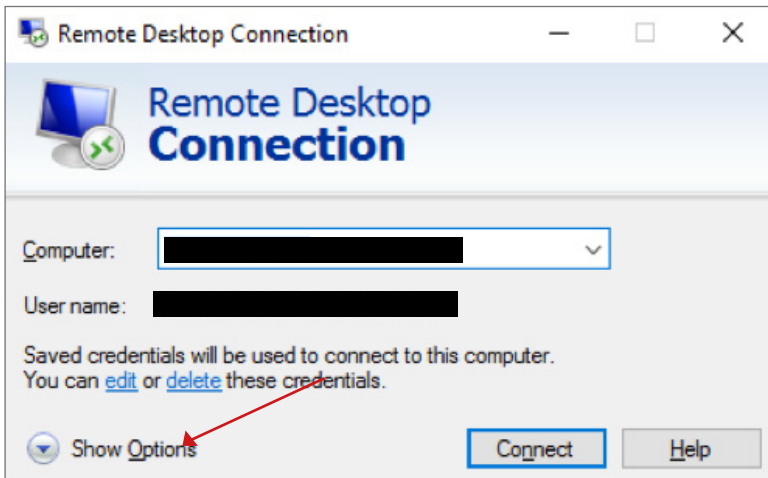

- Nếu quý khách sử dụng EA và cần chuyển thư mục EA của quý khách từ máy tính cá nhân qua màn hình VPS, vui lòng chọn **“Remote Desktop Connection”** và khởi động lại. Vẫn chưa chọn kết nối.
- Chọn **“Show Options”** để mở rộng cấu hình của quý khách.